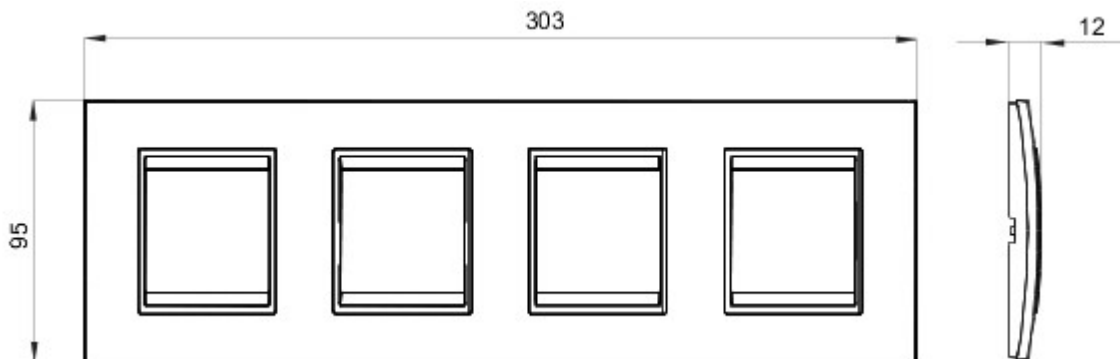

A Chorus szerelvényekhez illeszkedő, különböző formájú, színű, alapanyagú és felületű díszítőkeretek széles választéka. A sorozat hat különböző kivitelezésű díszítőkeretet tartalmaz (ONE, GEO, LUX, ART, ICE és ICE Touch) a téglalap alakú szerelvénydobozokhoz legfeljebb 12 modulos férőhelyes változatban, és három különböző kivitelezésű díszítőkeretet tartalmaz (ONE International, GEO International és LUX International) a kerek / négyzet alakú szerelvénydobozokhoz, egyszeres, vagy többszörös vízszintes / függőleges modularitással, 2-től 2 + 2 + 2 + 2 modulig. A Chorus szerelvények minden díszítőkerete ugyanazokat a szerelőkereteket használja, anélkül, hogy további adapterekre lenne szükség a beszereléshez. A sorozat tartalmaz még teli díszítőkereteket, IP55 vízmentes díszítőkereteket és önálló díszítőkereteket.

Terméksalád	LUX International	Leírás	2+2+2+2 férőhely
Leírás	Vízszintes	Szín	Palaszürke
Alapanyag	Technopolimer	Felület	Fényes
A következő cikkszámokhoz	GW16821, GW16822, GW16823	Izzóhuzalos vizsgálat:	650°C
Hőállóság (golyós nyomópróba)	70°C	Szabvány	EN 60669-1
Elektronikai kód	0110		

DIMENSIONAL

TECHNICAL SYMBOLOGY

STANDARDS/APPROVALS